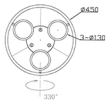

Инструкция по сборке:

- N** Нейтральный провод --Синий
- ⊕** Заземление --Желтое
- L** Фаза --коричневая

Размер базы

Габаритные размеры

1. Выключить АС
2. Настенный анкер
3. Планка
4. Саморез
5. Клема
6. Болт

Артикул: CLT 027C3 D450