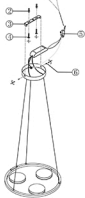

Инструкция по сборке:

- N** Нейтральный провод --Синий
- ⊕** Заземление --Желтое
- L** Фаза --коричневая

Размер базы

Габаритные размеры

1. Выключить АС
2. Настенный анкер
3. Планка
4. Саморез
5. Клема
6. Болт

Артикул: CLT 027C3 D450